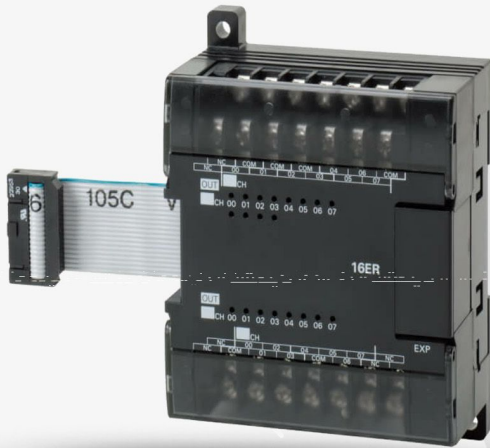

کارت PLC امرن مدل CP1W-16ER

CP1W-16ER

کارت PLC امرن

با 16 خروجی دیجیتال و جریان خروجی 2 آمپر

Type of module	Digital I/O
Number of digital inputs	0
Digital input type	None
OFF/ON delay	15-15 ms
Number of digital outputs	16
Digital output type	Relay NO
Output current	2 A
Permitted voltage at output	5-250 V
Product Height (unpacked)	90 mm
Product Width (unpacked)	86 mm
Product Depth (unpacked)	50 mm
Product Weight (unpacked)	280 g