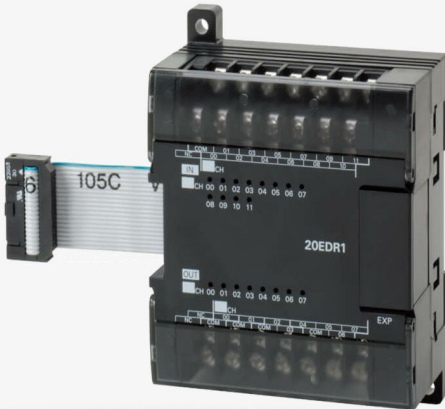

# کارت ورودی خروجی دیجیتال امرن مدل CP1W-20EDR1

# CP1W-20EDR1

## کارت ورودی خروجی دیجیتال امرن

با 12 ورودی از نوع PNP/NPN و جریان خروجی 2 آمپر

Type of module	Digital I/O
Number of digital inputs	12
Digital input type	PNP/NPN
OFF/ON delay	0-32 ms
Permitted voltage at input	20.4-26.4 V
Number of digital outputs	8
Digital output type	Relay NO
Output current	2 A
Permitted voltage at output	5-250 V
Product Height (unpacked)	90 mm
Product Width (unpacked)	86 mm
Product Depth (unpacked)	50 mm
Product Weight (unpacked)	300 g